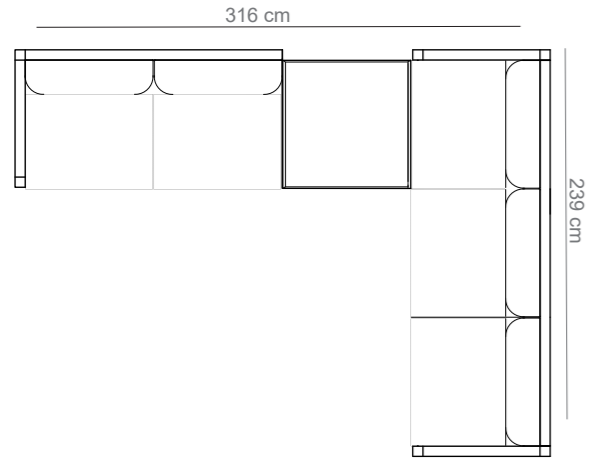

MAXIMA LOUNGE (pg 44)

module 1: 2- seater arm-R, hocker, 3-seater